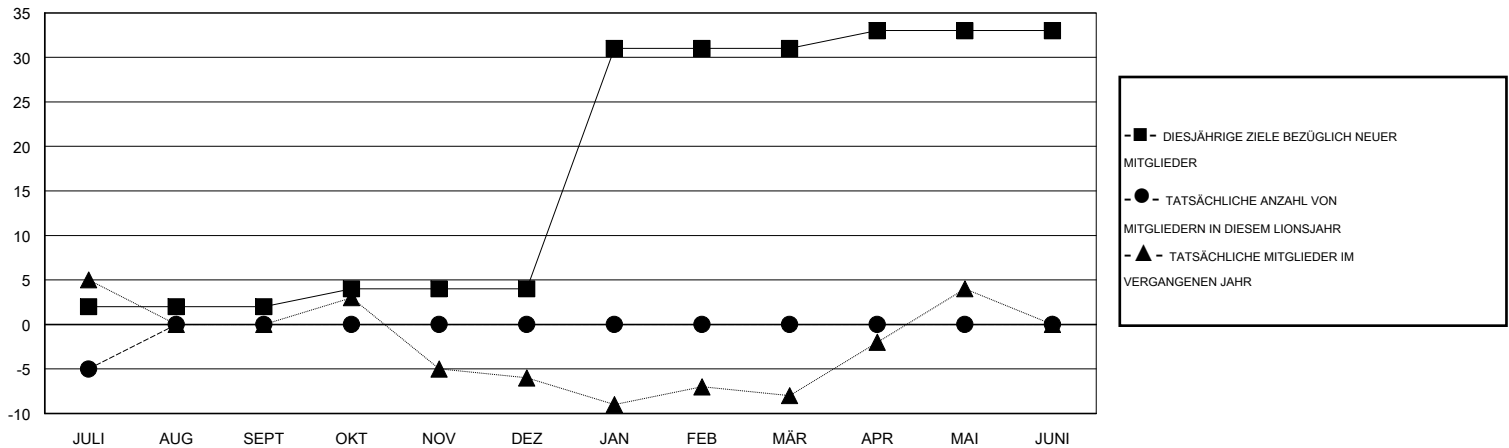

MONTHLY MEMBERSHIP PROGRESS REPORT

District 111OM

Results as of: 7/31/2016

GMT: Carl Robert Rettby

STANDORT GERMANY

GMT KONST. GEB.: 4

Clubs					Pro Mitglied				
ERGEBNISSE FÜR 2016-2017					ERGEBNISSE FÜR 2016-2017				
QUARTAL	ZIEL NEUE CLUBS	NEUE CLUBS	AUFGELOSTE CLUBS	NETTO-GEWINN/-VERLUST	QUARTAL	ZIEL NEUE MITGLIEDER	HINZUGEFÜGTE GRÜNDUNGS- UND NEUE MITGLIEDER	AUSGESCHIEDENE MITGLIEDER	NETTO-GEWINN/-VERLUST
JULI/AUG/SEPT	0	0	0	0	JULI/AUG/SEPT	2	3	8	-5
OKT/NOV/DEZ	0	0	0	0	OKT/NOV/DEZ	2	0	0	0
JAN/FEB/MÄR	1	0	0	0	JAN/FEB/MÄR	27	0	0	0
APR/MAI/JUNI	0	0	0	0	APR/MAI/JUNI	2	0	0	0

ZIELE UND TATSÄCHLICHE NEUE CLUBS KUMULATIV

ZIELE UND TATSÄCHLICHE MITGLIEDER KUMULATIV

ABGEMELDETE CLUBS: 0	2 VON 71 CLUBS HABEN 1 ODER MEHR NEUE MITGLIEDER AUFGENOMMEN	<u>GESCHLECHTERVERTEILUNG</u>	
<u>AUSGETRETENE MITGLIEDER</u>		MANN	1,594 (82.12%)
VERSTORBEN	KLICKEN SIE HIER FÜR ANGABEN ZUM ZUSTAND DES CLUBS	FRAU	347 (17.88%)
CLUB AUFGELOST		FAMILIENMITGLIEDER	34
ANDERE		HAUSHALTSVORSTAND	17
GESAMT		NICHT-FAMILIENVORSTAND	17