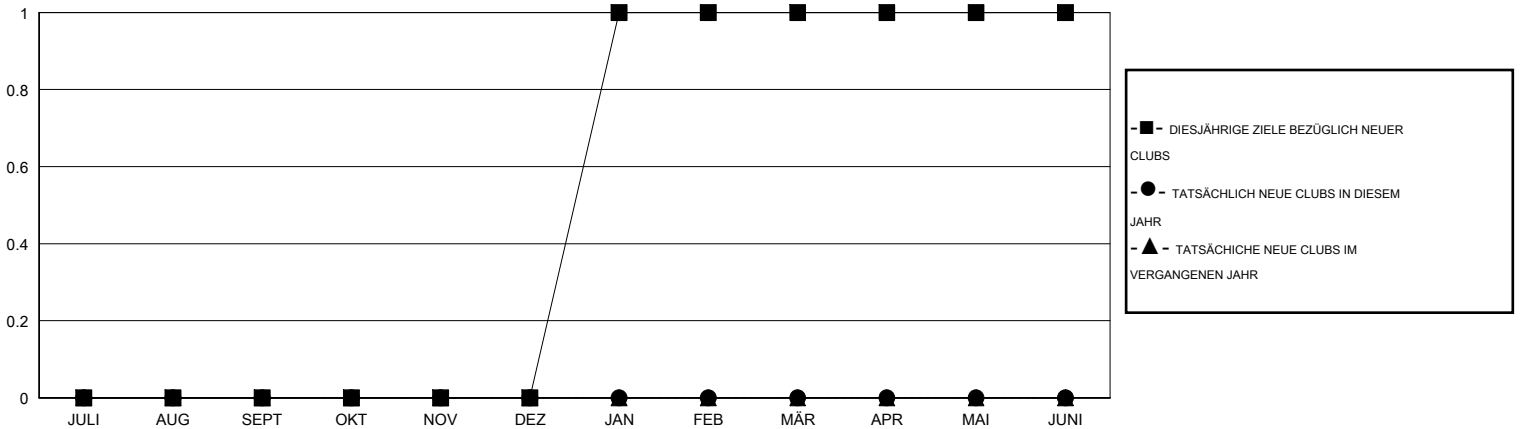

MONTHLY MEMBERSHIP PROGRESS REPORT

District 111OM

Results as of: 7/31/2016

GMT: Carl Robert Rettby

STANDORT GERMANY

GMT KONST. GEB.: 4

Clubs					Pro Mitglied				
ERGEBNISSE FÜR 2016-2017					ERGEBNISSE FÜR 2016-2017				
QUARTAL	ZIEL NEUE CLUBS	NEUE CLUBS	AUFGELOSTE CLUBS	NETTO-GEWINN/-VERLUST	QUARTAL	ZIEL NEUE MITGLIEDER	HINZUGEFÜGTE GRÜNDUNGS- UND NEUE MITGLIEDER	AUSGESCHIEDENE MITGLIEDER	NETTO-GEWINN/-VERLUST
JULI/AUG/SEPT	0	0	0	0	JULI/AUG/SEPT	2	3	8	-5
OKT/NOV/DEZ	0	0	0	0	OKT/NOV/DEZ	2	0	0	0
JAN/FEB/MÄR	1	0	0	0	JAN/FEB/MÄR	27	0	0	0
APR/MAI/JUNI	0	0	0	0	APR/MAI/JUNI	2	0	0	0

ZIELE UND TATSÄCHLICHE NEUE CLUBS KUMULATIV

ZIELE UND TATSÄCHLICHE MITGLIEDER KUMULATIV

ABGEMELDETE CLUBS: 0	2 VON 71 CLUBS HABEN 1 ODER MEHR NEUE MITGLIEDER AUFGENOMMEN	<u>GESCHLECHTERVERTEILUNG</u>	
<u>AUSGETRETENE MITGLIEDER</u>		MANN	1,594 (82.12%)
VERSTORBEN	KLICKEN SIE HIER FÜR ANGABEN ZUM ZUSTAND DES CLUBS	FRAU	347 (17.88%)
CLUB AUFGELOST		FAMILIENMITGLIEDER	34
ANDERE		HAUSHALTSVORSTAND	17
GESAMT		NICHT-FAMILIENVORSTAND	17